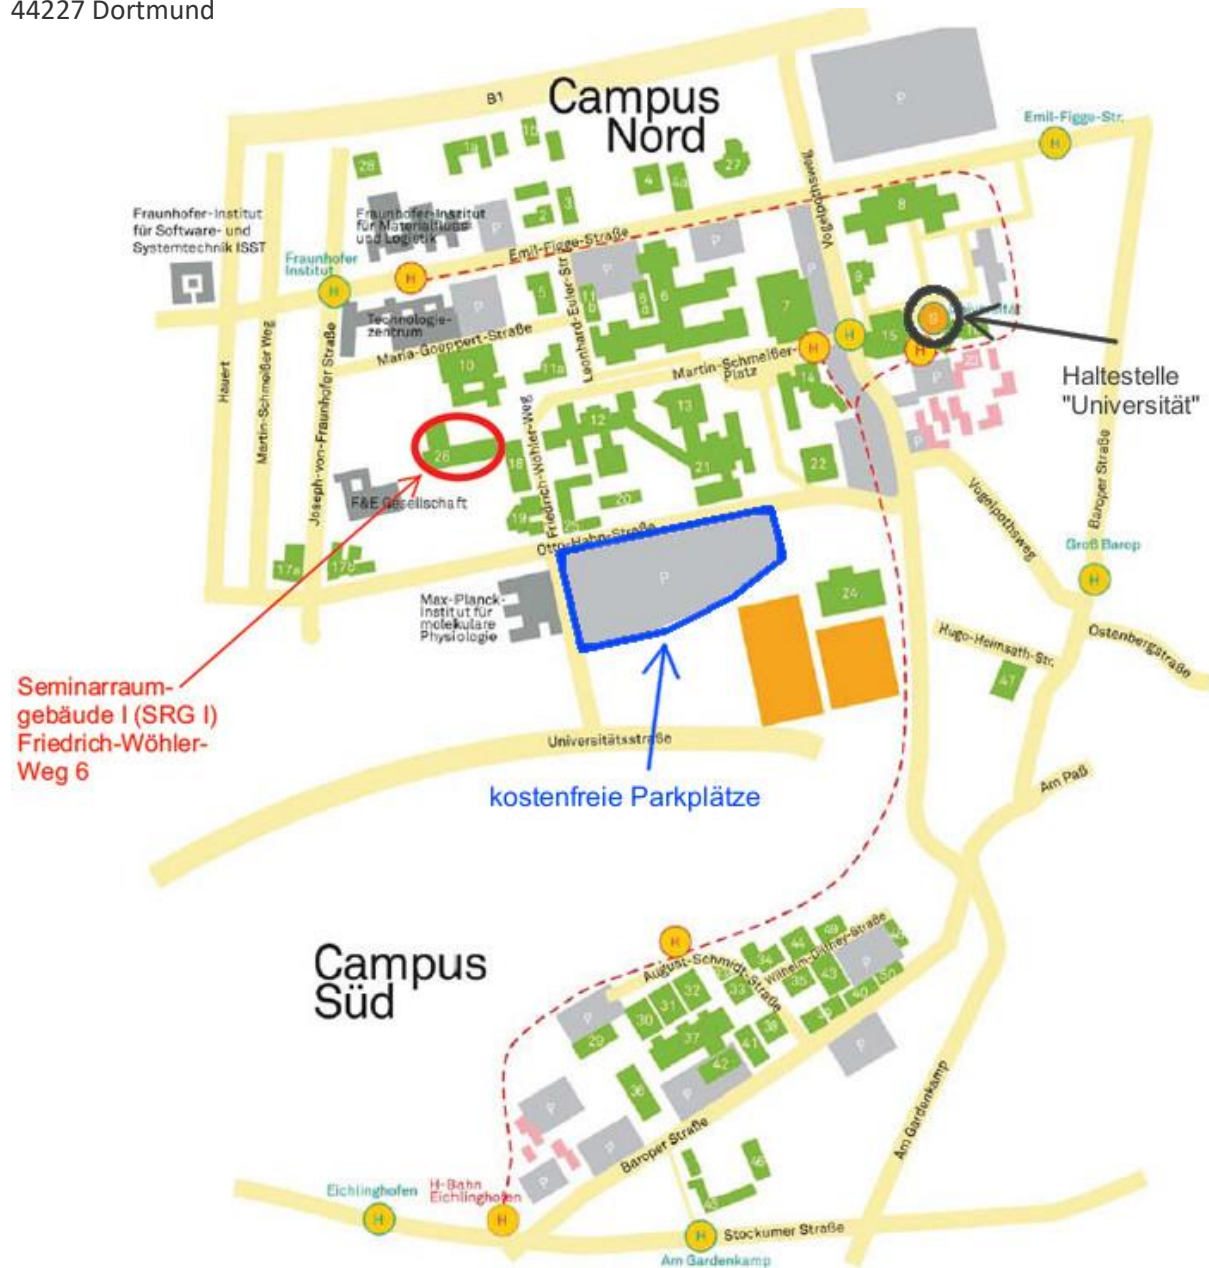

## Hinweise zur Anreise

### Veranstaltungsort:

TU Dortmund (Campus Nord)  
Seminarraumgebäude 1 (SRG 1)  
Friedrich-Wöhler-Weg 6  
44227 Dortmund

### Anreise mit Bus & Bahn

Von Düsseldorf, Essen, Bochum und Dortmund Hbf aus erreichen Sie die Universität mit der **S-Bahn S1** über die Haltestelle "**Dortmund Universität**". Fußläufig erreichen Sie dann das Seminarraumgebäude 1 (SRG 1) innerhalb von 10 min.

### Anreise mit dem Auto

Den Campus Nord der TU Dortmund erreichen Sie über die B1 / A40 an der Ausfahrt "Dortmund Dorstfeld", oder über die A45 an der Ausfahrt "Dortmund Eichlinghofen", nahe dem Autobahnkreuz "Dortmund West". An beiden Ausfahrten ist die Universität ausgeschildert. In der Nähe des Seminarraumgebäudes stehen genügend kostenfreie Parkplätze zur Verfügung.